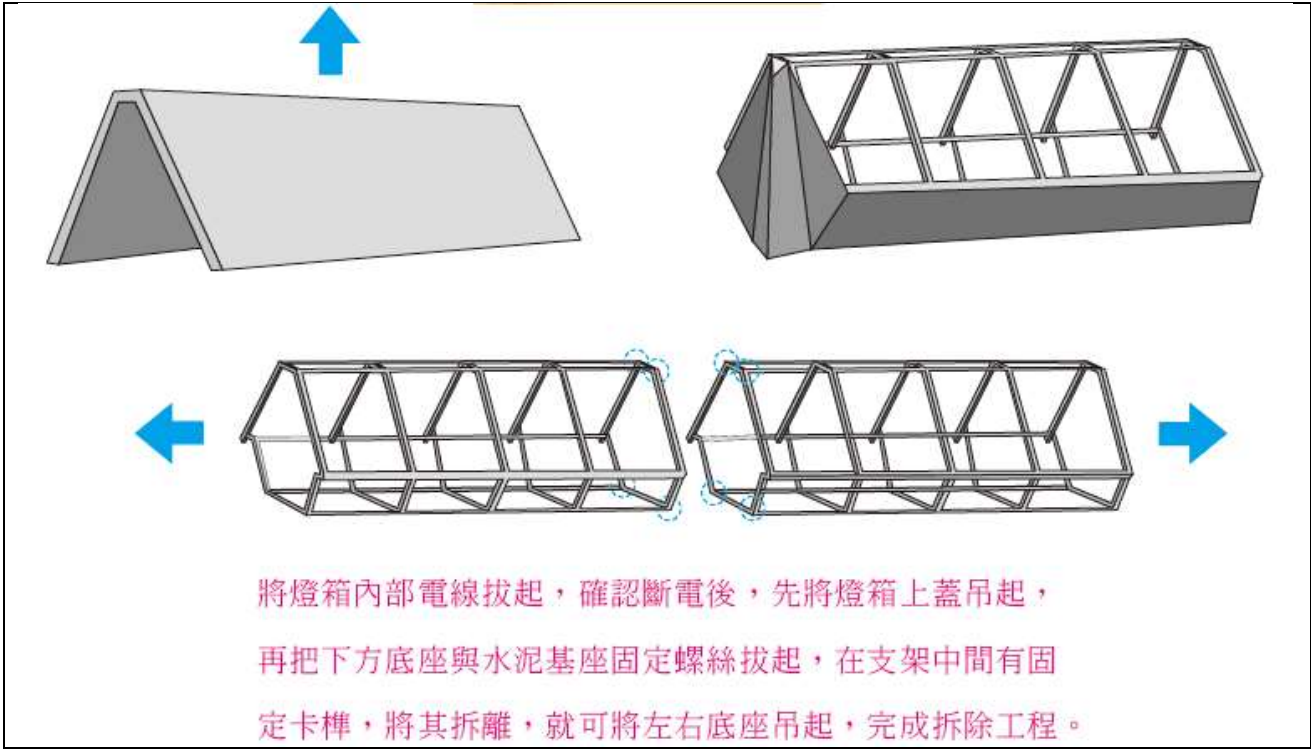

法鼓文理學校園入口校名燈箱採購案
設備規格圖說

一、山徽石校名燈箱圖說(單位:cm)

二、基座部分變更規格尺寸圖

三、骨架透視圖及拆解圖

四、設置位置模擬圖

【模擬圖一】

【模擬圖二】