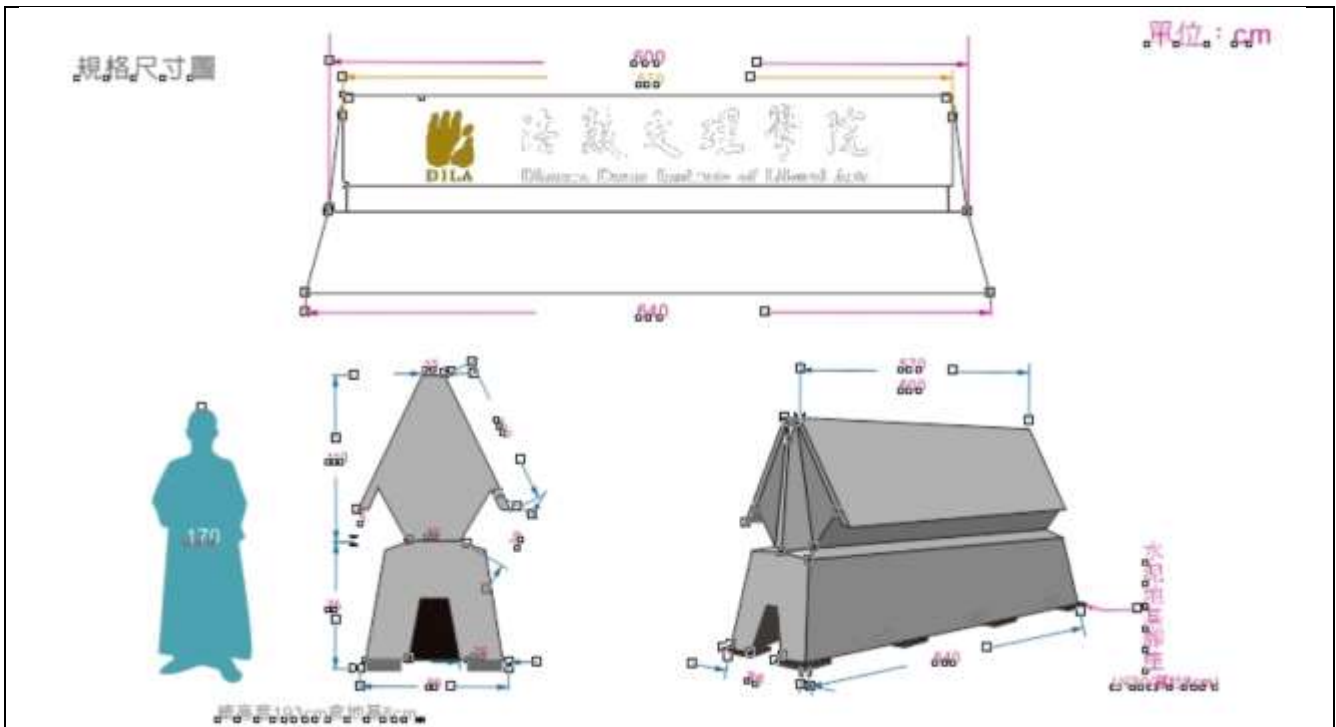

法鼓文理學校園入口校名燈箱採購案
設備規格圖說

一、山徽石校名燈箱圖說(單位:cm)

二、基座部分變更規格尺寸圖

三、骨架透視圖及拆解圖

四、設置位置模擬圖

【模擬圖一】

【模擬圖二】