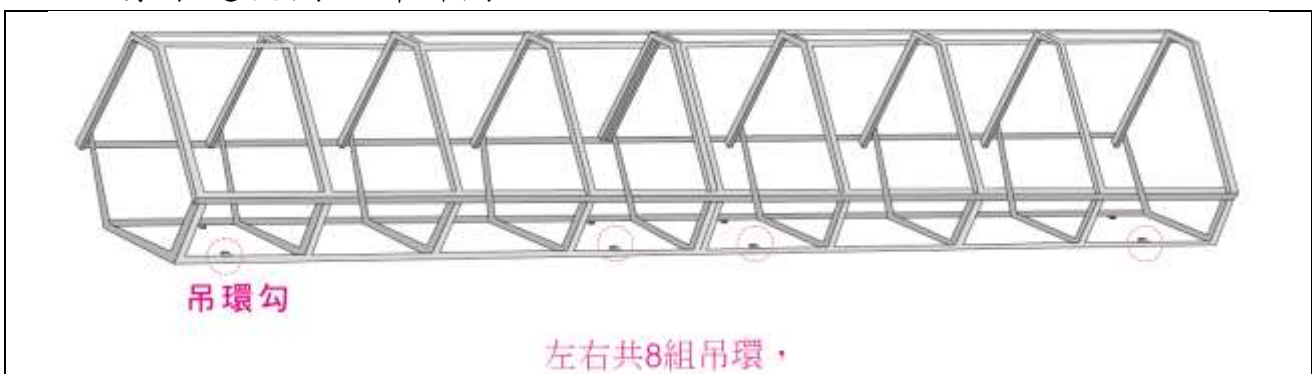

法鼓文理學校園入口校名燈箱採購案
設備規格圖說

一、山徽石校名燈箱圖說(單位:cm)

二、基座部分變更規格尺寸圖

三、骨架透視圖及拆解圖

四、設置位置模擬圖

【模擬圖一】

【模擬圖二】